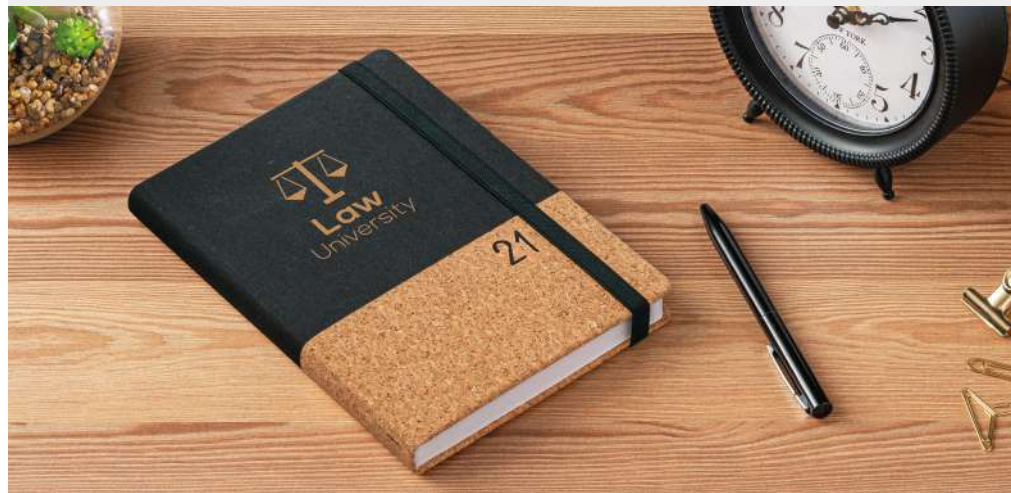

plano diário

MAGNOLIA A5 · 96097

- Agenda bi-material A5 em cortiça e tecido em poliéster. Com suporte para esferográfica. Fornecida com bolsa de non-woven. Esferográfica não incluída.

☞ 148 x 210 mm | Bolsa: 205 x 250 mm

✂ TRS - 80 x 35 mm