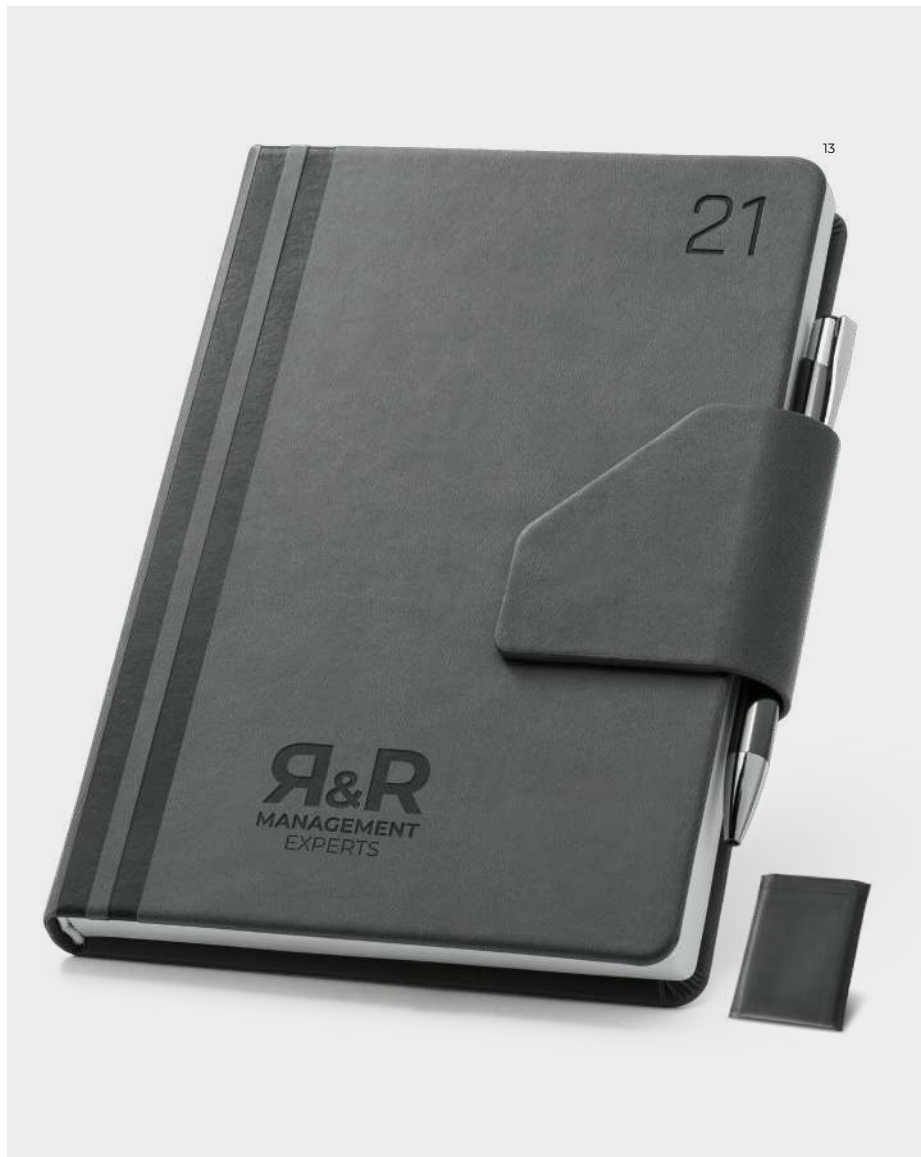

### VERTIX A5 · 96059

 Agenda A5 em imitação de pele com fecho magnético. Com suporte para esferográfica. Fornecida com bolsa de non-woven. Esferográfica incluída.

148 x 210 mm | Bolsa: 205 x 250 mm

LSR - 90 x 30 mm

ESFEROGRÁFICA  
INCLUÍDA

plano diário

**SWIFT** · 96012

 Agenda A5 em imitação de pele. Agenda com fecho magnético e suporte para esferográfica. Fornecida com bolsa de non-woven. Esferográfica incluída.

148 x 210 mm | Bolsa: 205 x 250 mm